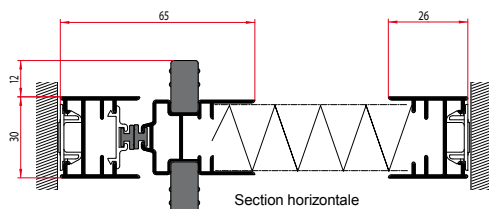

Plissée simple