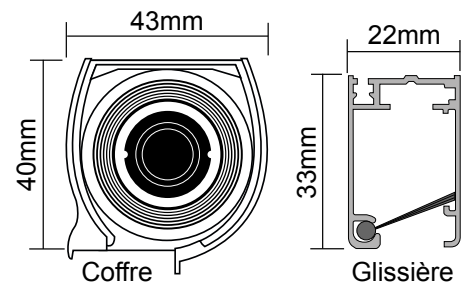

Laquage RAL sur devis

* Coloris approchant RAL N°

Coloris embouts

- Esthétique et discrète
- Recoupable en largeur et en hauteur
- Embouts coloris blanc, marron, ivoire ou noir au choix
- Aucune visserie apparente
- Coffre à faible encombrement (40mm)
- Coffre et glissières en aluminium extrudé laqué ép.1,2mm
- Toile en fibre de verre enduite de PVC
- Glissière avec brosse retenue de toile anti-vent breveté
- Pose facile par simple emboîtement
- Manœuvre ergonomique avec joint brosse d'étanchéité
- Garantie 10 ans (hors toile)
- Latérale : hauteur du rail bas : 32mm

 Bordeaux RAL 3004*

 Bleu RAL 5011*

 Brun RAL 8019*

Laquage RAL sur devis

* Coloris approchant RAL N°

- Esthétique et maniable
- Profils en aluminium laqué
- Toile plissée en polypropylène
- Fermeture aimantée
- Poignées amovibles
- Hauteur rail bas : 9mm
- Garantie 2 ans (hors toile)