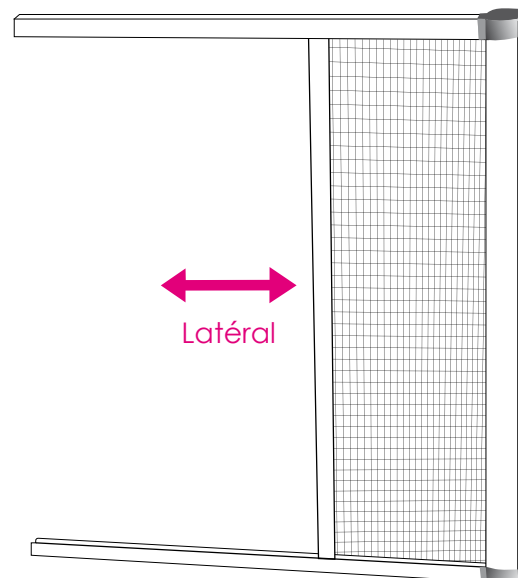

MOUSTI-KIT Enroulable Sur mesure

Coloris coffre, coulisses, barre finale (toile grise)

Coloris standard :

 Blanc RAL 9016*	 Brun RAL 8019*
 Ivoire RAL 1015*	

Coloris optionnel :

 Vert RAL 6009*	 Bordeaux RAL 3004*
 Gris anthracite RAL 7016*	 Bleu RAL 5011*

Laquage RAL sur devis

* Coloris approchant RAL N°

Coloris embouts

- Esthétique et discrète
- Recoupable en largeur et en hauteur
- Embouts coloris blanc, marron, ivoire ou noir au choix
- Aucune visserie apparente
- Coffre à faible encombrement (40mm)
- Coffre et glissières en aluminium extrudé laqué ép.1,2mm
- Toile en fibre de verre enduite de PVC
- Glissière avec brosse retenue de toile anti-vent breveté
- Pose facile par simple emboîtement
- Manœuvre ergonomique avec joint brosse d'étanchéité
- Garantie 10 ans (hors toile)
- Latérale : hauteur du rail bas : 32mm

 Bordeaux RAL 3004*

 Bleu RAL 5011*

 Brun RAL 8019*

Laquage RAL sur devis

* Coloris approchant RAL N°

- Esthétique et maniable
- Profils en aluminium laqué
- Toile plissée en polypropylène
- Fermeture aimantée
- Poignées amovibles
- Hauteur rail bas : 9mm
- Garantie 2 ans (hors toile)

Plissée simple

Plissée réversible