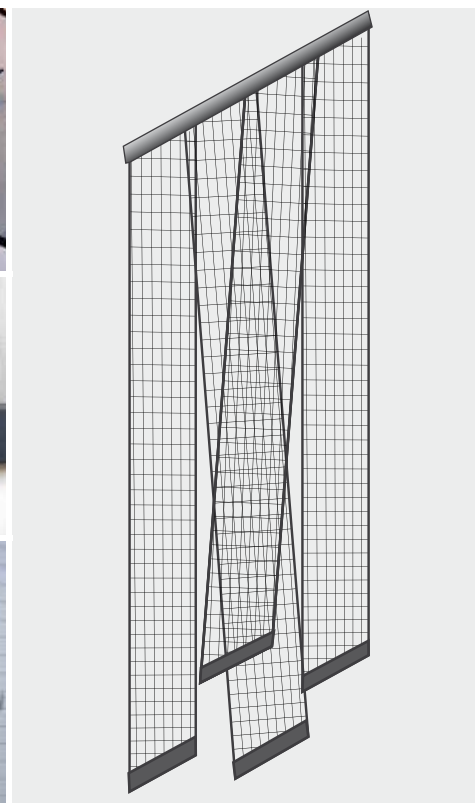

MOUSTI-KIT Rideau Porte

Blanc
 Gris
 Ivoire

- Montage rapide et facile
- Toile en fibre de verre enduite de PVC, galon de finition sur les chants
- Lestée à 80g/bande
- Largeur d'une bande : 35cm

Moustiquaire bandes verticales pour PORTE

Bandes verticales	Couleur	Réf. Gris	Hauteur	Largeur	Cond.	Gencod
3	Gris	P/MKR10/23	jusqu'à 2M30	jusqu'à 1m00	10	3391920541092
4		P/MKR13/23		jusqu'à 1m30		3391920541108
3	Ivoire	P/MKR10/23I		jusqu'à 1m00	10	3391920541207
4		P/MKR13/23I		jusqu'à 1m30		3391920541214
3	Blanc	P/MKR10/23B		jusqu'à 1m00	10	3391920541115
4		P/MKR13/23B		jusqu'à 1m30		3391920541122