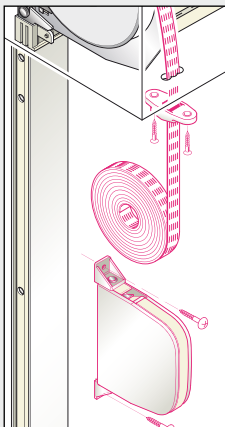

ACCESSOIRES Volet roulant

Accessoires volet roulant

Bouchon d'arrêt

Bouchon d'arrêt pour barre finale.
Coloris Blanc
Lot de 2
Q/BB

Bouchon d'arrêt pour barre finale.
Coloris Marron
Lot de 2
Q/BM

Attache

Attache tablier
Lot de 3
Q/AT
Attache rigide 1 maillon
Lot de 2
Q/VU1
Attache rigide 2 maillons
Lot de 2
Q/VU2

Cache vis blanc

Pour pose en applique
Lot de 10
Q/CVB

Volet roulant manœuvre SANGLE

Enrouleur de sangle

Pour sangle 22mm
Vendu sans sangle
Q/ES22
Avec 5m de sangle 15mm
Q/ESC
Carter arrondi
Avec 5m de sangle 22mm
Q/ESCA

Avec 6m de cordon
Q/EC

Volet roulant manœuvre TREUIL

Double cardan

Dimensions de sorties :
- ronde 12mm
- hexagonale 7 mm
Q/DC sans tige
- ronde 12mm
- hexagonale 7 mm
Q/DCH7 avec tige
- ronde 12mm
- carré 8 mm
Q/DCC8 avec tige

Passe caisson

- hexagonale 10mm
Q/PCH

Simple cardan

Dimensions de sorties :
- ronde 12mm
- hexagonale 10mm
Q/CRH
- hexagonale 10mm X2
Q/C2H
- sortie ronde 12mm X2
Q/C2R

Manivelle avec tige

Tige ronde 12mm Q/MTR
Tige hexa. 10mm Q/MTH