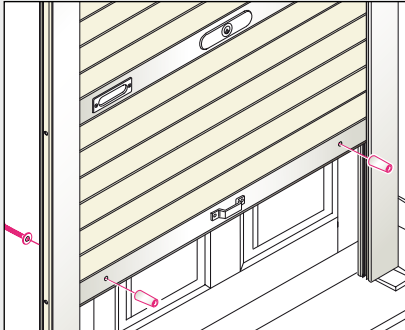

ACCESSOIRES Volet roulant

Accessoires volet roulant

Bouchon d'arrêt

Bouchon d'arrêt pour barre finale.
Coloris Blanc
Lot de 2
Q/BB

Bouchon d'arrêt pour barre finale.
Coloris Marron
Lot de 2
Q/BM

Attache

Attache tablier
Lot de 3
Q/AT
Attache rigide 1 maillon
Lot de 2
Q/VU1
Attache rigide 2 maillons
Lot de 2
Q/VU2

Cache vis blanc

Pour pose en applique
Lot de 10
Q/CVB

Volet roulant manœuvre SANGLE

Enrouleur de sangle

Pour sangle 22mm
Vendu sans sangle
Q/ES22
Avec 5m de sangle 15mm
Q/ESC
Carter arrondi
Avec 5m de sangle 22mm
Q/ESCA

Avec 6m de cordon
Q/EC

Volet roulant manœuvre TREUIL

Double cardan

Dimensions de sorties :
- ronde 12mm
- hexagonale 7 mm
Q/DC sans tige
- ronde 12mm
- hexagonale 7 mm
Q/DCH7 avec tige
- ronde 12mm
- carré 8 mm
Q/DCC8 avec tige