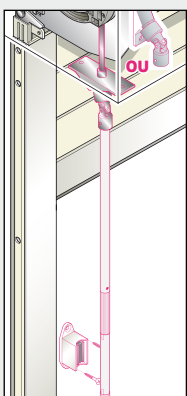

ACCESSOIRES Volet roulant

Accessoires volet roulant

Bouchon d'arrêt

Bouchon d'arrêt pour barre finale.
Coloris Blanc
Lot de 2
Q/BB

Bouchon d'arrêt pour barre finale.
Coloris Marron
Lot de 2
Q/BM

Attache

Attache tablier
Lot de 3
Q/AT
Attache rigide 1 maillon
Lot de 2
Q/VU1
Attache rigide 2 maillons
Lot de 2
Q/VU2

Blister de sangle

6m x 15mm
Q/S15
6m x 22mm
Q/S22

Guide sangle

Vertical
Pour sangle 22mm
Q/GSV22

Horizontal
Pour sangle 22mm
Q/GSH22

Vertical
Pour sangle 15mm
Q/GSV15

Horizontal
Pour sangle 15mm
Q/GSH15

Enrouleur à cordon

Avec 6m de cordon
Q/EC

Volet roulant manœuvre TREUIL

Double cardan

Dimensions de sorties :
- ronde 12mm
- hexagonale 7 mm
Q/DC sans tige
- ronde 12mm
- hexagonale 7 mm
Q/DCH7 avec tige
- ronde 12mm
- carré 8 mm
Q/DCC8 avec tige

Passe caisson

- hexagonale 10mm
Q/PCH

Simple cardan

Dimensions de sorties :
- ronde 12mm
- hexagonale 10mm
Q/CRH
- hexagonale 10mm X2
Q/C2H
- sortie ronde 12mm X2
Q/C2R

Manivelle avec tige

Tige ronde 12mm Q/MTR
Tige hexa. 10mm Q/MTH