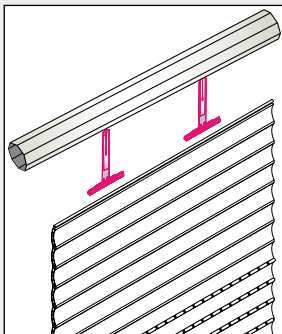

ACCESSOIRES Volet roulant

Accessoires volet roulant

Bouchon d'arrêt

Bouchon d'arrêt pour barre finale.
Coloris Blanc
Lot de 2
Q/BB

Bouchon d'arrêt pour barre finale.
Coloris Marron
Lot de 2
Q/BM

Attache

Attache tablier
Lot de 3
Q/AT
Attache rigide 1 maillon
Lot de 2
Q/VU1
Attache rigide 2 maillons
Lot de 2
Q/VU2

Cache vis blanc

Pour pose en applique
Lot de 10
Q/CVB

Volet roulant manœuvre SANGLE

Enrouleur de sangle

Pour sangle 22mm
Vendu sans sangle
Q/ES22
Avec 5m de sangle 15mm
Q/ESC
Carter arrondi
Avec 5m de sangle 22mm
Q/ESCA

Avec 6m de cordon
Q/EC

Volet roulant manœuvre TREUIL

Double cardan

Dimensions de sorties :
- ronde 12mm
- hexagonale 7 mm
Q/DC sans tige
- ronde 12mm
- hexagonale 7 mm
Q/DCH7 avec tige
- ronde 12mm
- carré 8 mm
Q/DCC8 avec tige

Passe caisson

- hexagonale 10mm
Q/PCH

Simple cardan

Dimensions de sorties :
- ronde 12mm
- hexagonale 10mm
Q/CRH
- hexagonale 10mm X2
Q/C2H
- sortie ronde 12mm X2
Q/C2R

Manivelle avec tige

Tige ronde 12mm Q/MTR
Tige hexa. 10mm Q/MTH