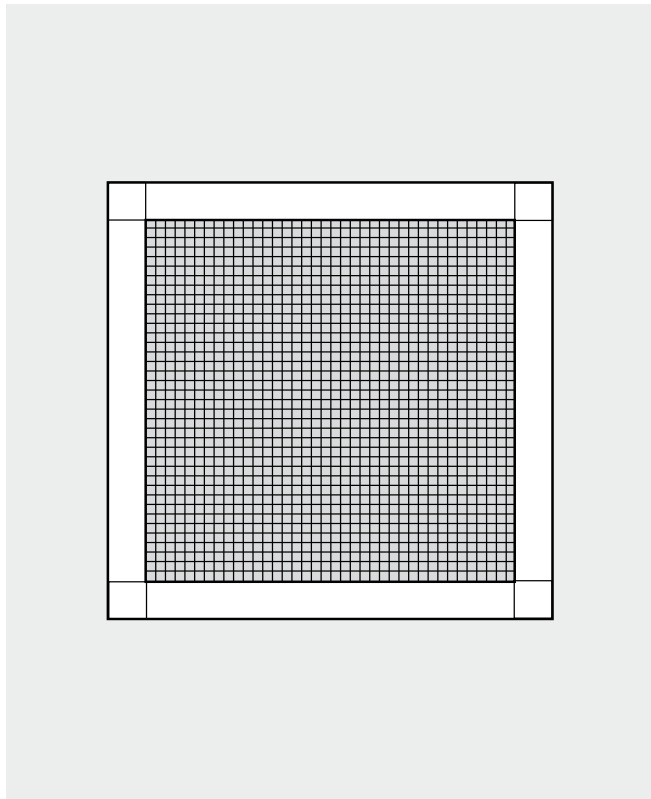

MOUSTI-KIT Fixe Fenêtre

Blanc
 Marron

- Structure en aluminium laqué
- Toile en fibre de verre enduite de PVC
- Ajustable par simple recoupe

Pièce d'angle

Profil

Toile moustiquaire

Moustiquaire cadre fixe pour FENÊTRE - KIT complet

Couleur	Référence	Hauteur	Largeur	Cond.	Gencod
Blanc	P/MKF10/10B	jusqu'à 1m00	jusqu'à 1m00	1	3391920540071
	P/MKF15/15B	jusqu'à 1m50	jusqu'à 1m50		3391920540064

Pièces pour moustiquaire cadre fixe

Pièces	Couleur	Référence	Cond.	Gencod
4 pièces d'angles	Blanc	P/MA2B	10	3391920540026
4 pièces d'angles	Marron	P/MA2M		3391920540033
1 profil ALU H 2m50	Blanc	P/MK2B	10	3391920540040
1 profil ALU H 2m50	Marron	P/MK2M		3391920540057